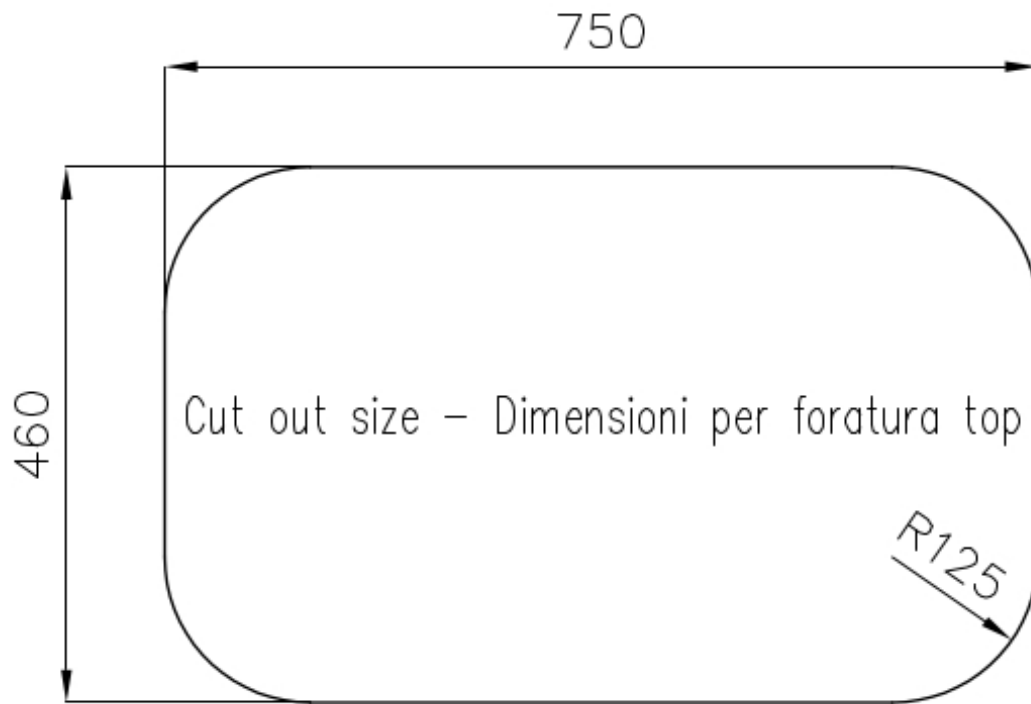

水槽 Tornado

水槽

代码: 1679 860

细节

材料 AISI 304 不锈钢

表面处理 拉丝 Foster

质地 拉丝 Foster

边型和安装方式 台下

底座 80 cm

尺寸 816x524 mm

标准配件 固定钩, 垫圈, 下水器, 溢水口和虹吸管, 纸板盒包装

龙头孔 2个定位孔 - 根据要求提供第三个孔

安装孔 [View technical data sheet](#)

下水器 否

宽 82 cm

盆内尺寸 730 x 440 mm

单槽/双槽 单槽

下水组件 自动下水器 (PR)

特点

3.5" 下水器提篮 Foster®水槽均配备了3.5"下水器，有可防止固体颗粒流入下水器的实用篮式塞。3.5"下水器允许使用Foster®碎渣机，可与所有型号兼容。

双龙头孔 龙头安装区配备了两个龙头安装孔。在第二个孔中，可以安装自动排水管的遥控器，或者，一个实用的肥皂分配器。

可提供第二/第三个孔 水槽可根据需要定制额外的龙头安装孔，用于双孔龙头、有遥控的排水管或皂液器。这些位置在图中以虚线孔表示。

深盆 得益于先进的生产技术，该洗碗盆的重要深度超过20厘米，可以在所有洗涤操作中提供极大的灵活性和实用性。

自动下水器 提供带有圆形遥控旋钮的垃圾配件；实用的配件，无需弄湿即可将水从碗中沥干。

高厚度 1mm厚的钢。相当大的厚度，保证了最大的坚固性和耐用性。

EQUIPMENT

自动下水
8407100

OPTIONAL ACCESSORIES

Twin 伊罗科木砧板
8644 003

不锈钢背板
8100 154