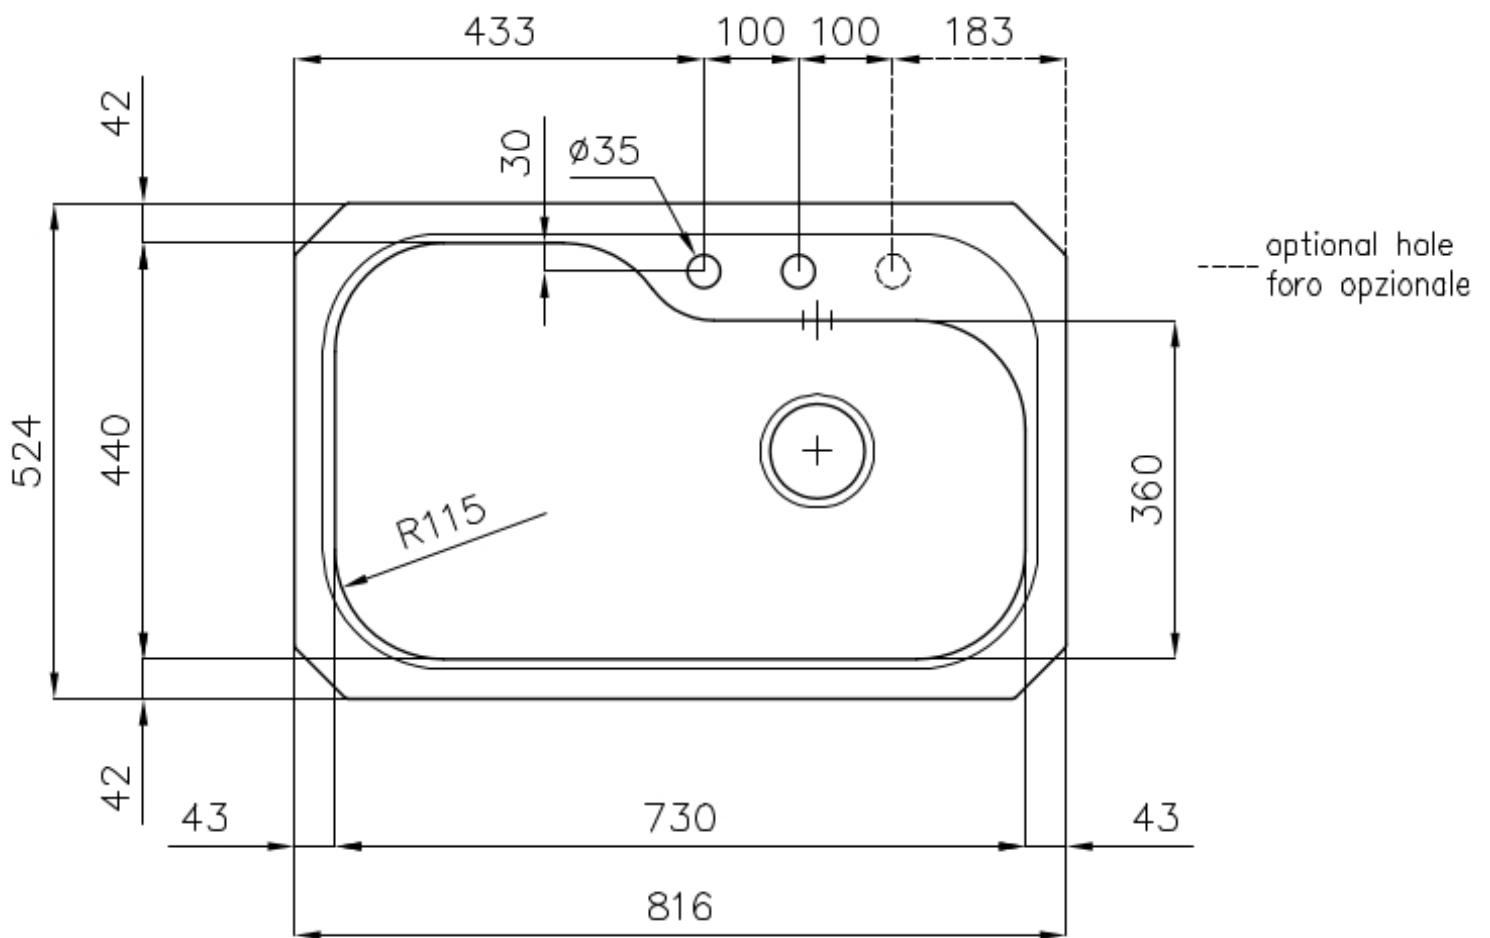

水槽 Tornado

水槽

代码: 1679 860

细节

材料 AISI 304 不锈钢

表面处理 拉丝 Foster

质地 拉丝 Foster

边型和安装方式 台下

底座 80 cm

尺寸 816x524 mm

标准配件 固定钩, 垫圈, 下水器, 溢水口和虹吸管, 纸板盒包装

龙头孔 2个定位孔 - 根据要求提供第三个孔

安装孔 [View technical data sheet](#)

下水器 否

宽 82 cm

盆内尺寸 730 x 440 mm

单槽/双槽 单槽

下水组件 自动下水器 (PR)

特点

3.5" 下水器提篮 Foster®水槽均配备了3.5"下水器，有可防止固体颗粒流入下水器的实用篮式塞。3.5"下水器允许使用Foster®碎渣机，可与所有型号兼容。

双龙头孔 龙头安装区配备了两个龙头安装孔。在第二个孔中，可以安装自动排水管的遥控器，或者，一个实用的肥皂分配器。

可提供第二/第三个孔 水槽可根据需要定制额外的龙头安装孔，用于双孔龙头、有遥控的排水管或皂液器。这些位置在图中以虚线孔表示。

深盆 得益于先进的生产技术，该洗碗盆的重要深度超过20厘米，可以在所有洗涤操作中提供极大的灵活性和实用性。

自动下水器 提供带有圆形遥控旋钮的垃圾配件；实用的配件，无需弄湿即可将水从碗中沥干。

高厚度 1mm厚的钢。相当大的厚度，保证了最大的坚固性和耐用性。

EQUIPMENT

自动下水
8407100

OPTIONAL ACCESSORIES

Twin 伊罗科木砧板
8644 003

不锈钢背板
8100 154